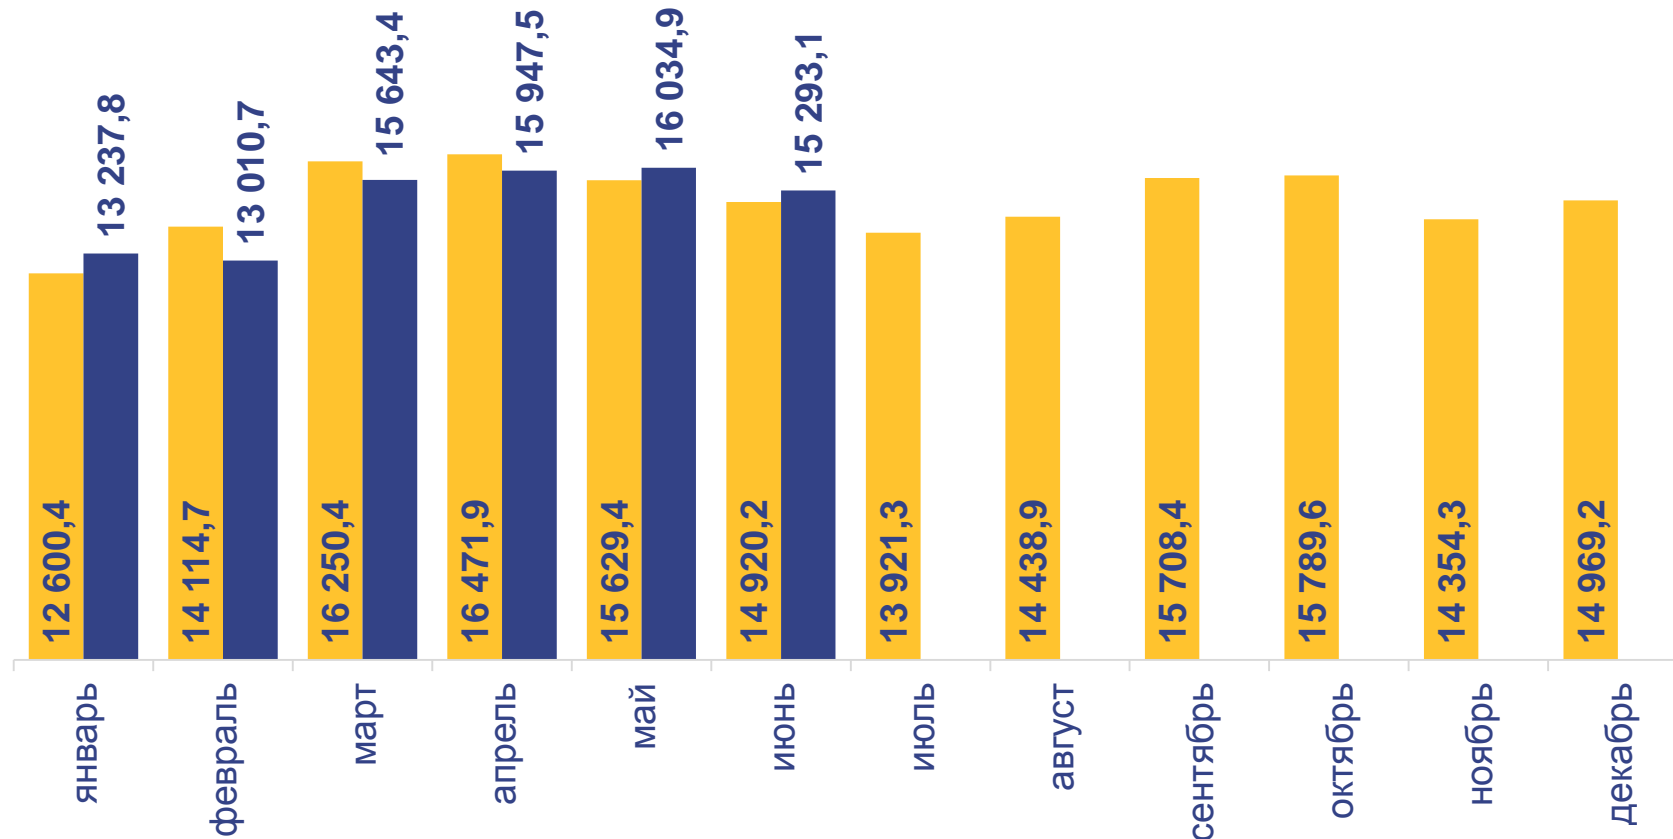

ПЕРЕВОЗКА ПАССАЖИРОВ АВТОБУСАМИ ПО МАРШРУТАМ РЕГУЛЯРНЫХ ПЕРЕВОЗОК В КРАСНОЯРСКОМ КРАЕ

июнь 2022 года

15 293,1 тысячи человек

102,5% к июню 2021 года

Перевезено пассажиров

182 420,5 тысячи пасс.-км

108,9% к июню 2021 года

Пассажирооборот

тысяч человек

2021 год

2022 год